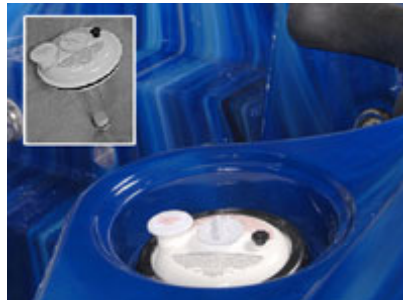

El diseño del casco elimina las contracorrientes inversas enviándolas hacia la zona de asientos para evitar molestias al nadador.

Además dos chorros laterales ajustables facilitan al nadador mantenerse en el centro ya que todos tenemos un lado mas fuerte.

Las válvulas de inyección de aire a los chorros de agua les permite disfrutar de masaje suave altamente relajante o al contrario potente y tonificador.

Gracias a su reducido volumen de agua y a su sistema de filtrado a presión muy potente los swimspas de Hydropool son de mantenimiento muy sencillo. Basta con limpiar de vez en cuando el filtro de cartucho de acceso fácil.