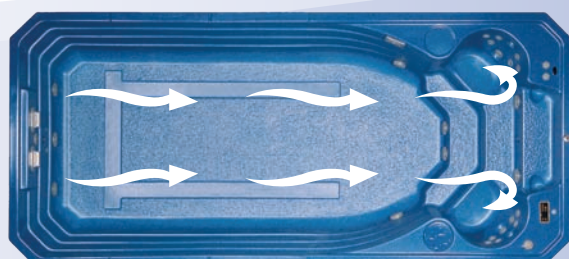

summer sapphire

silver marble

alpine mist

Colores Acrílicos Premium*

Todos los spas y swimspas de Hydropool se fabrican con los polímeros acrílicos de la mejor calidad para ofrecer las mejores calidades de acabado y durabilidad.

El diseño del casco elimina las contracorrientes inversas enviándolas hacia la zona de asientos para evitar molestias al nadador.

Además dos chorros laterales ajustables facilitan al nadador mantenerse en el centro ya que todos tenemos un lado mas fuerte.

Estos chorros son ideales también para masajes suaves y ejercicios de aerobico.

Los dos asientos ergonómicos autorizan una cómoda posición de relajación tras el ejercicio. Basta con darle al botón de hidroterapia para empezar a sentir la magia del agua y las burbujas actuar sobre los músculos y la mente.

Las válvulas de inyección de aire a los chorros de agua les permite disfrutar de masaje suave altamente relajante o al contrario potente y tonificador.

Gracias a su reducido volumen de agua y a su sistema de filtrado a presión muy potente los swimspas de Hydropool son de mantenimiento muy sencillo. Basta con limpiar de vez en cuando el filtro de cartucho de acceso fácil.