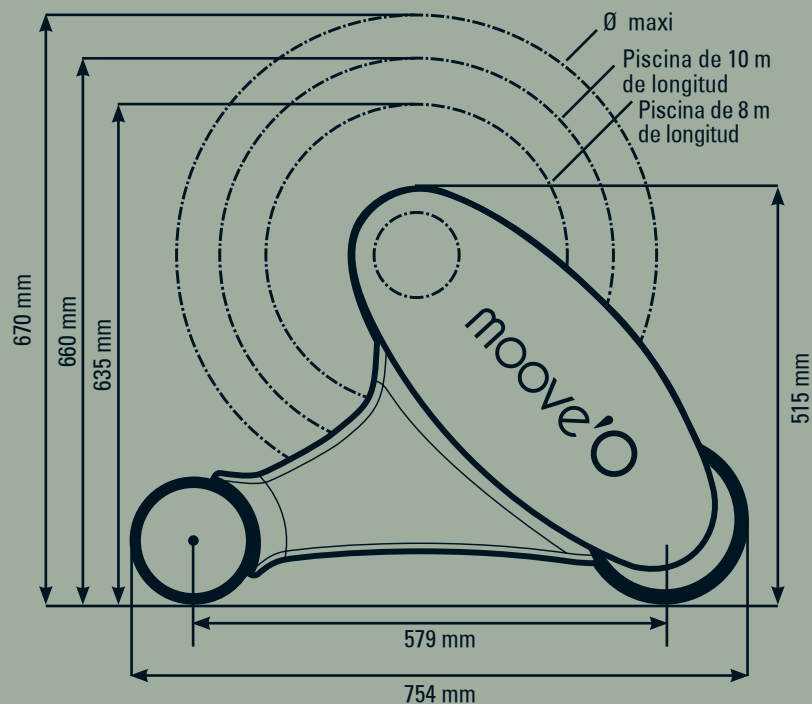

Leer atentamente y guardar para una consulta ulterior.

Garantía: 2 años degresivos, excepto el desgaste en la coronación, según nuestras condiciones de venta. **Tiempo de maniobra:** La apertura y el cierre del Moove'O® se hacen por una persona sola, 3 minutos para la apertura y 30 segundos para el bloqueo o el desbloqueo de los kits de seguridad.

Utilización: Todo el año. **Hibernaje:** no bajar el nivel de agua. Colocar los flotadores de invierno en diagonal y los dispositivos anticongelante para los skimmers. Poner los productos para el hibernaje antes de instalar la cubierta.

Embalaje: Para una piscina de 5x10 con escalera diámetro de 3m. Moove'O® + kits de seguridad: 1 bulto de 5.50 x 0.60 x 0.80. **Laminas:** 5 bultos de 5.10 x 0.25 x 0.20. Peso 90 + 190 = 280 kg. **Hoja de fabricación:** Para obtener una cubierta de seguridad conforme con su piscina, es indispensable que nos manden la hoja de fabricación siguiente. **Fabricante:** DEL - La Basse Croix Rouge 35530 BRECE - France. Tel.: +33.2.99.00.17.72 - E-mail del.export@delbrece.fr - http://www.delbrece.fr.

CUBIERTA MÓVIL moove'O®

Para una piscina: ancho desde 2.5 hasta 5.5 m maxi. / longitud 11 m* maxi.

(* dentro de una superficie de 55m²)

Características técnicas

2 bastidores monobloc en aluminio espesor de 5 hasta 10 mm

Motor tubular con fines de carera mecánicas regulables 120 Nm

2 paneles solares

2 baterías recargables (cargador incluido) 12 volts - 6,5 Ah

Mástil aluminio 6060T5 anodizado 20μ diámetro 130 mm espesor 4 mm

Tornillería acero inoxidable A4

Sistema manual de socoro con torno y manivela

Ruedas en polímero azul,
Rueda delantera diám. 150 mm
Rueda trasera diám. 200 mm

Perfil entre las ruedas en aluminio anodizado 20μ
ø 50 mm - Esp. 1.5 mm

Altura máxima 65 mm

Entregado enteramente montado.
Láminas que ensamblar.

Pida consejo a su proveedor