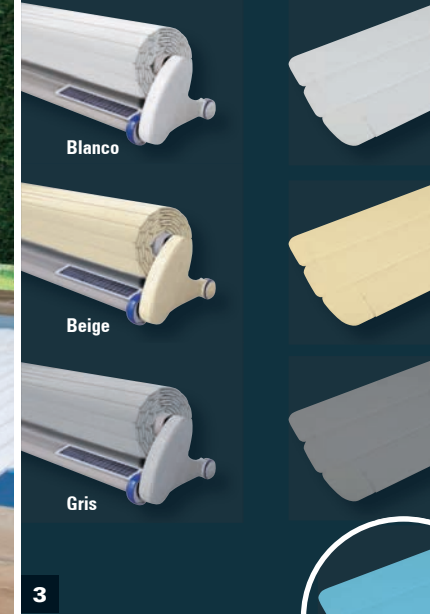

"ARMONIZAR MOOVE'O® CON LAS LÁMINAS" BLANCO, BEIGE Y GRIS.