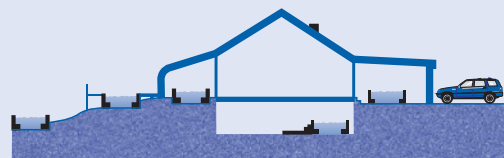

ENTRENAMIENTO

La piscina Endless Pool es la elección preferida de piscinas personales para los triatletas en entrenamiento. Los atletas pueden controlar su brazada en el espejo opcional instalado en el fondo, lo cual les permite corregir y refinar su técnica. La fuerte corriente brinda el entorno óptimo cuando se entrena para nadar en aguas abiertas. Y con una piscina Endless Pool, los triatletas ocupados y los nadadores competitivos disfrutan de la comodidad de nadar en casa en el horario que prefieran.

... Y DIVERSIÓN

Por supuesto, toda la familia puede nadar en la piscina Endless Pool. A los niños les encanta nadar y jugar en la corriente, incluso el perro se mete en ella. La piscina Endless Pool puede ayudar a la familia a mantenerse en forma y divertirse... juntos.

UBICACIÓN DE LA PISCINA ENDLESS POOL, LAS POSIBILIDADES SON ILIMITADAS...

La piscina original Endless Pool es una unidad modular y autónoma que puede instalarse en el interior o el exterior, así como sobre el suelo, parcialmente en el suelo o totalmente empotrada en el suelo. La excavación es opcional. Todos los componentes caben fácilmente por las puertas y las escaleras. En climas más fríos, la piscina se instala normalmente en una habitación existente a nivel de la calle o en un sótano. En climas más cálidos, la piscina también se puede instalar en el jardín trasero o en la terraza.