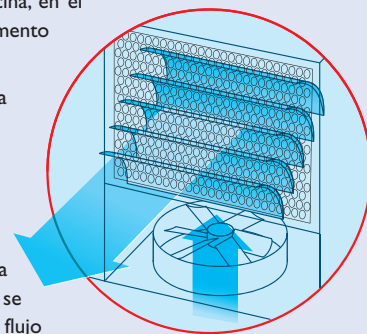

CÓMO FUNCIONA LA PISCINA ENDLESS POOL

El corazón de la piscina Endless Pool es un motor hidráulico sumergido, de pequeño tamaño pero de gran potencia, que impulsa una hélice de 41 cm ubicada en la parte delantera de la piscina, en el interior de un compartimento de protección.

La hélice impulsa hasta 18,930 litros de agua por minuto a través de dos rejillas que hacen que la corriente sea más suave y uniforme. El resultado es una corriente similar a la de un río cuya velocidad se puede ajustar, desde un flujo suave hasta una velocidad de carrera, mediante el control remoto.