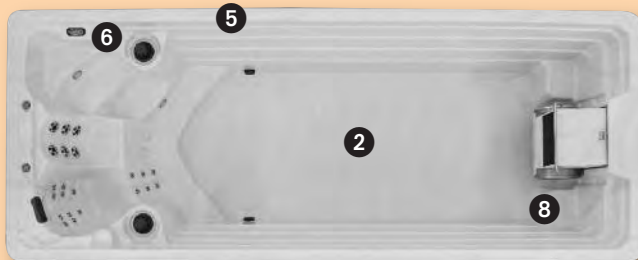

Piscina de hidromasaje de 5,2 m con dos asientos equipados con propulsores a chorro y sistema de corriente acuática Endless Pool