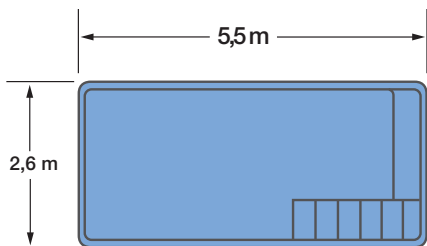

Especificaciones:

- Área de natación de 2,3 m x 5,2 m
- 1,4 m de profundidad: 14.760 litros
- Altura total: 1,5 m
- Fibra de vidrio reforzada y moldeada de 10 mm
- Cubierta solar
- Bomba de circulación
- Filtro tipo cartucho
- Generador de corriente acuática de 3,7 kW
- Calentador eléctrico

Opciones:

- Pantalla LED de alta visibilidad de 18 cm que indica la velocidad de natación
- Espejo sumergido de acero inoxidable
- Baldosas decorativas a la altura del nivel del agua
- Cubierta de seguridad retráctil manual
- Calentador de gas natural o de propano
- 1,5 m de profundidad: 16.470 litros
- 1,7 m de profundidad: 18.170 litros