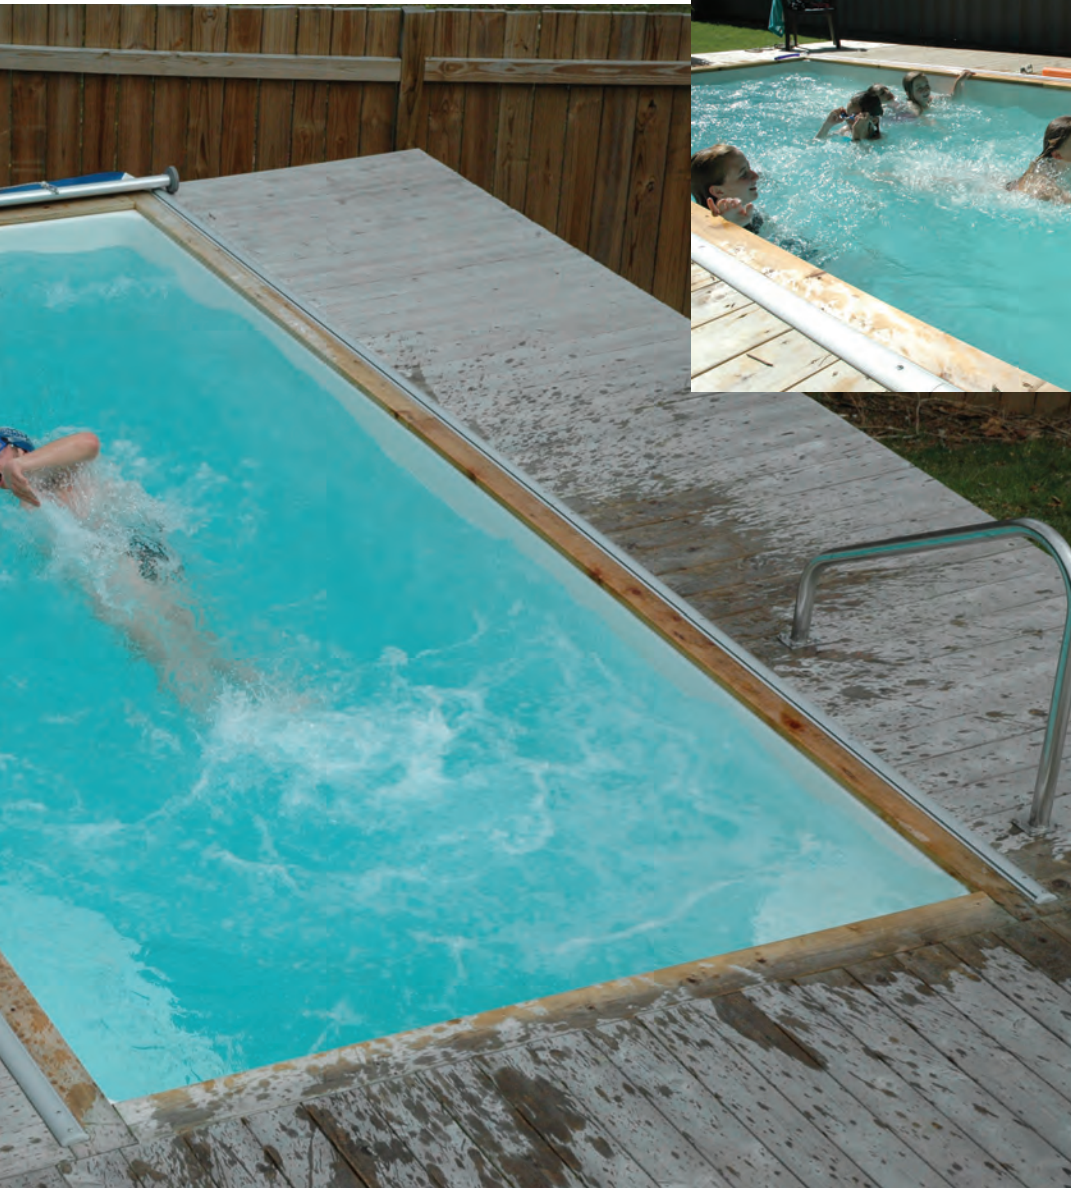

“Eficientes en cuanto al costo, el espacio y el tiempo... la piscina Endless Pool es una inversión en la salud física y mental de nuestra familia.”

Marcia P., Jonesboro, AR